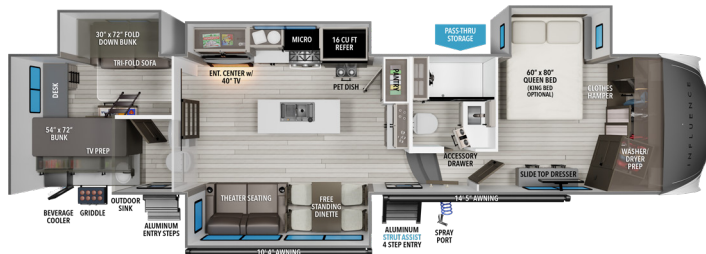

**NEW**

**3203GK**    UVW<sup>1</sup> **12,712**    HITCH<sup>1</sup> **2,471**    GVWR **16,800**    LENGTH<sup>2</sup> **35' 10"**    HEIGHT<sup>3</sup> **13' 5"**    CAPACITY **81 106 53**

**3503GK**    UVW<sup>1</sup> **13,868**    HITCH<sup>1</sup> **2,670**    GVWR **16,800**    LENGTH<sup>2</sup> **38' 3"**    HEIGHT<sup>3</sup> **13' 5"**    CAPACITY **81 106 53**