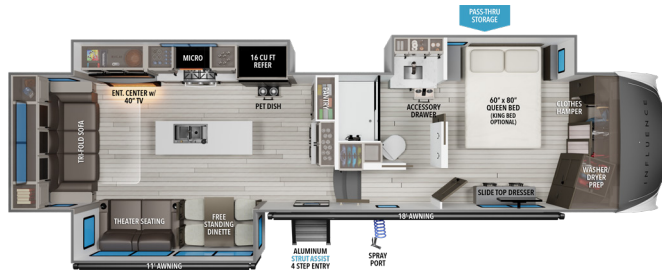

**NEW**

**3203GK**    UVW<sup>1</sup> **12,712**    HITCH<sup>1</sup> **2,471**    GVWR **16,800**    LENGTH<sup>2</sup> **35' 10"**    HEIGHT<sup>3</sup> **13' 5"**    CAPACITY **81 106 53**

**3503GK**    UVW<sup>1</sup> **13,868**    HITCH<sup>1</sup> **2,670**    GVWR **16,800**    LENGTH<sup>2</sup> **38' 3"**    HEIGHT<sup>3</sup> **13' 5"**    CAPACITY **81 106 53**