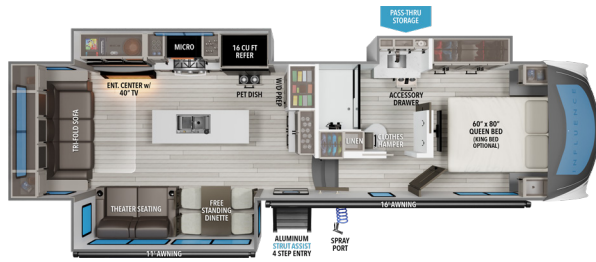

2903RL   UVW¹ **11,800**   HITCH¹ **2,190**   GVWR **15,000**   LENGTH² **34' 5"**   HEIGHT³ **13' 5"**   CAPACITY **81 106 53**